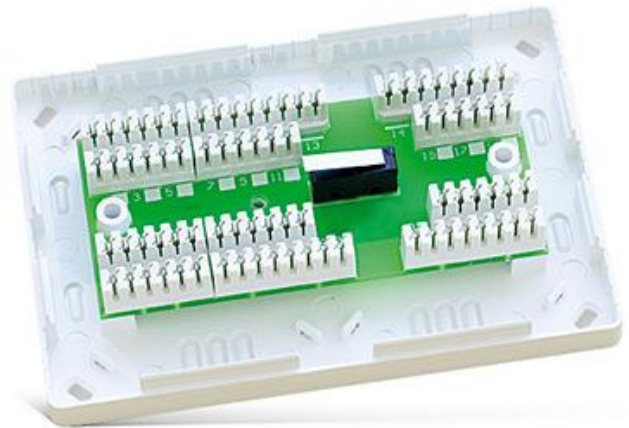

# MZ-3 CT

## ΚΟΥΤΙ ΔΙΑΝΟΜΉΣ

- Διευκολύνει την τοποθέτηση εγκαταστάσεων χαμηλής τάσης, όπως εγκαταστάσεις συναγερμού
- Τερματικά τύπου κορώνας

## ΤΕΧΝΙΚΑ ΔΕΔΟΜΈΝΑ

Αριθμός τερματικών	39 ζεύγη
Μεγ. τάση εξόδων	24 V DC/AC
Επαφή ταμπερ	Ναι
Διαστάσεις κουτιού	132 x 89 x 30 mm
Βάρος	151 g